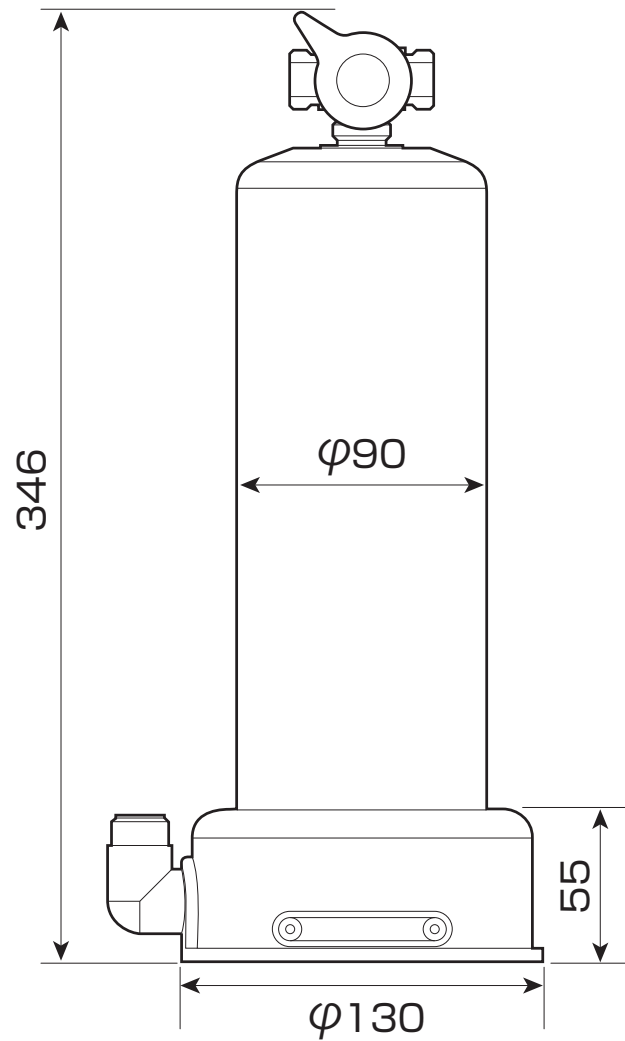

■寸法図(mm)

本体重量: 1.9kg
(ツインカートリッジ含む)